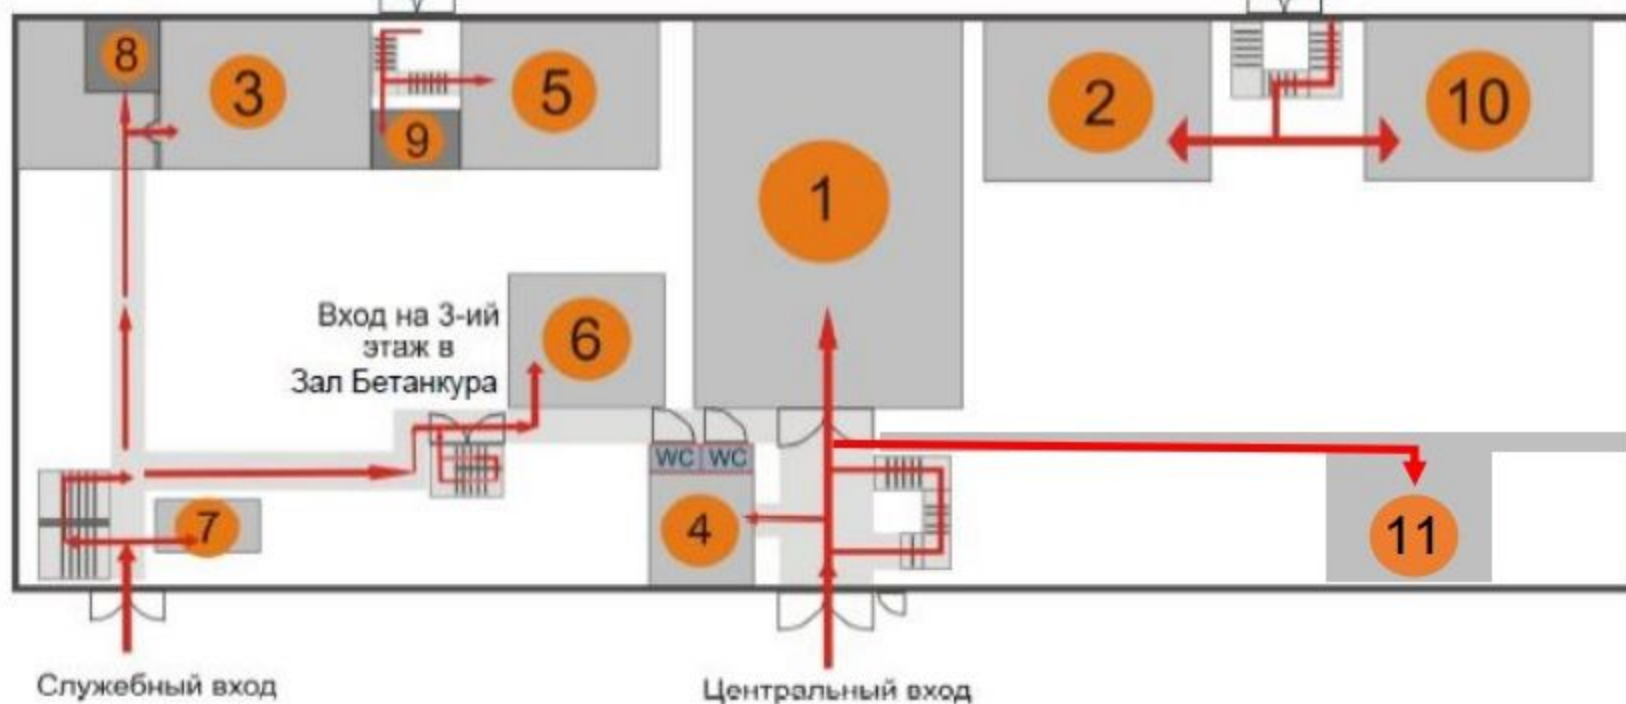

ГЛАВНЫЙ

ЯРМАРОЧНЫЙ

ДОМ

ул. Совнаркомовская

Вход в здание

Вход в здание

1. Гербовый зал (2 этаж)
2. Президентский зал (2 этаж, вход со стороны ул. Совнаркомовской)
3. Академический зал (2 этаж)
4. Комната переговоров (2 этаж)
5. Университетский зал (3 этаж, вход со стороны ул. Совнаркомовской)
6. Зал Бетанкура (3 этаж)
7. Зал Галерея (1 этаж)
8. Штаб научного конгресса (2 этаж)
9. Аудитория №1 (2 этаж, вход со стороны ул. Совнаркомовской)
10. Розовый зал (2 этаж, вход со стороны ул. Совнаркомовской)
11. Аудитория 220 (2 этаж)